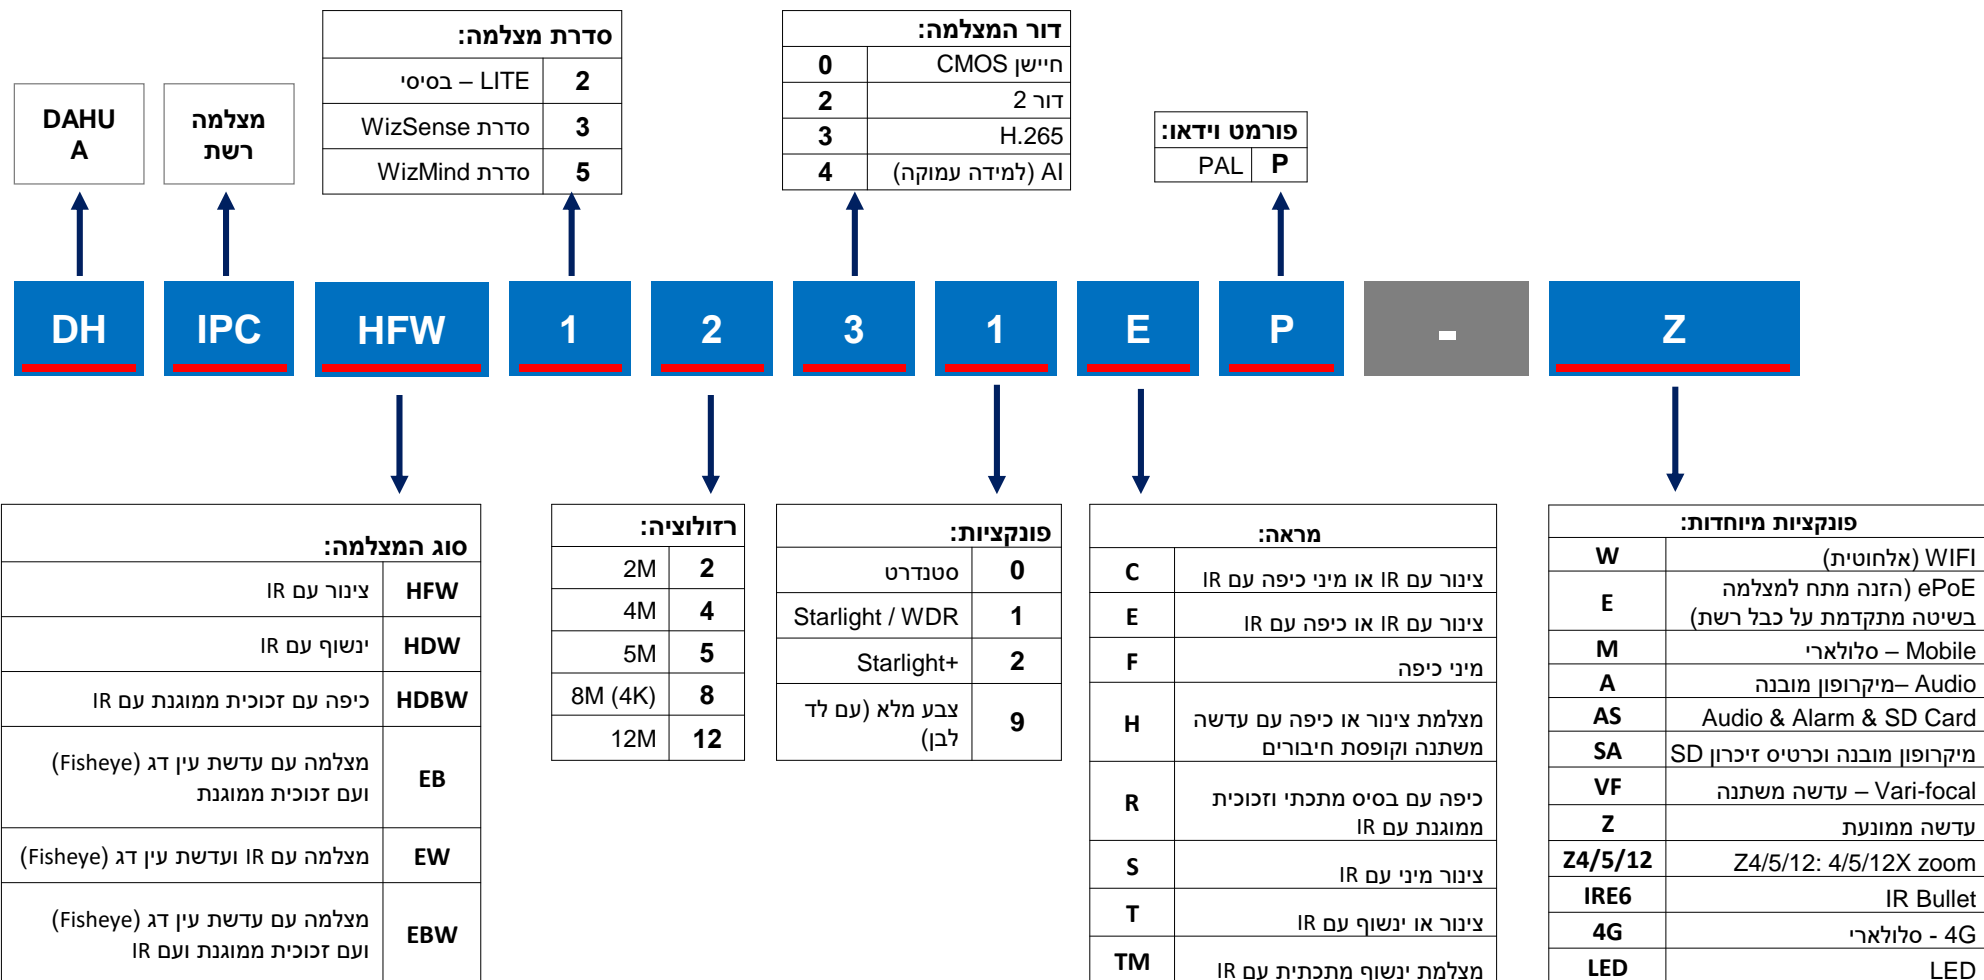

מפת פיענוח דגמים של מצלמות אנלוגית HDCVI

מפת פיענוח דגמים של מצלמות רשת IPC

POC – פורט התומך בהספקת חשמל למצלמה דרך כבל קואקס

הערה:

- כל הדגמים תומכים באודיו OUT/IN, דיבור דו כיווני
- דגמים A, HE, L, S תומכים באזעקה OUT/IN

מפת פיענוח דגמים של מקלטי רשת NVR