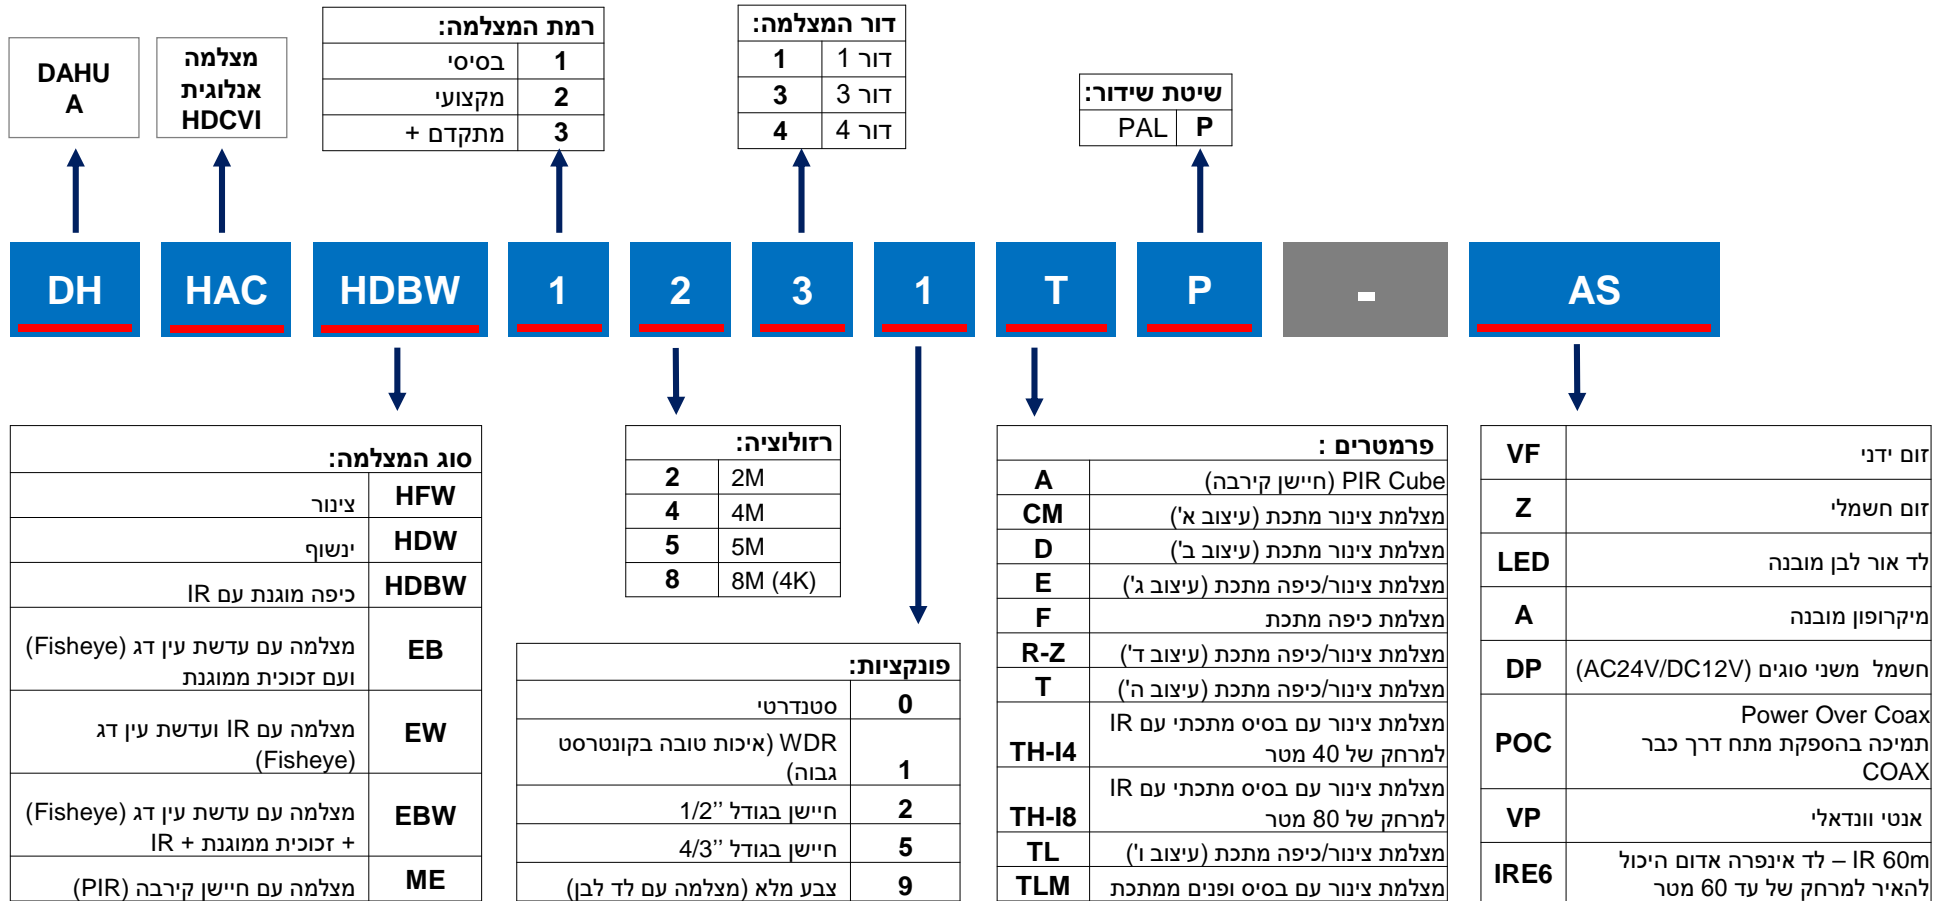

מפת פיענוח דגמים של מצלמות אנלוגית HDCVI

מפת פיענוח דגמים של מצלמות רשת IPC

POC – פורט התומך בהספקת חשמל למצלמה דרך כבל קואקס

הערה:

- כל הדגמים תומכים באודיו OUT/IN, דיבור דו כיווני
- דגמים A, HE, L, S תומכים באזעקה OUT/IN

מפת פיענוח דגמים של מקלטי רשת NVR