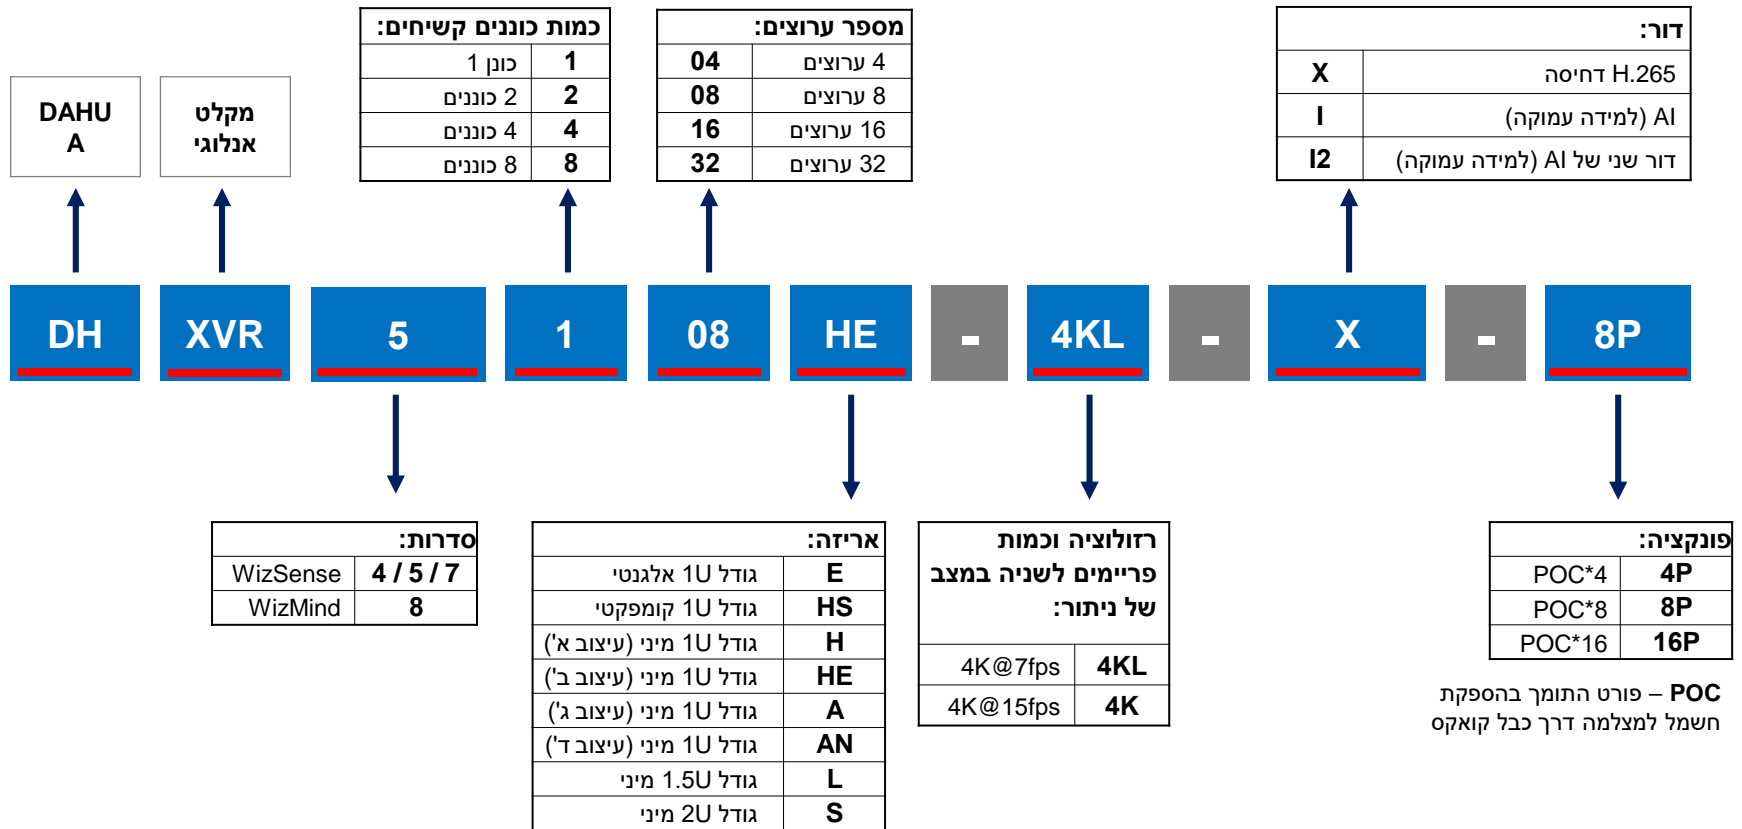

מפת פיענוח דגמים של מצלמות אנלוגית HDCVI

מפת פיענוח דגמים של מצלמות רשת IPC

POC – פורט התומך בהספקת חשמל למצלמה דרך כבל קואקס

הערה:

- כל הדגמים תומכים באודיו OUT/IN, דיבור דו כיווני
- דגמים A, HE, L, S תומכים באזעקה OUT/IN

מפת פיענוח דגמים של מקלטי רשת NVR